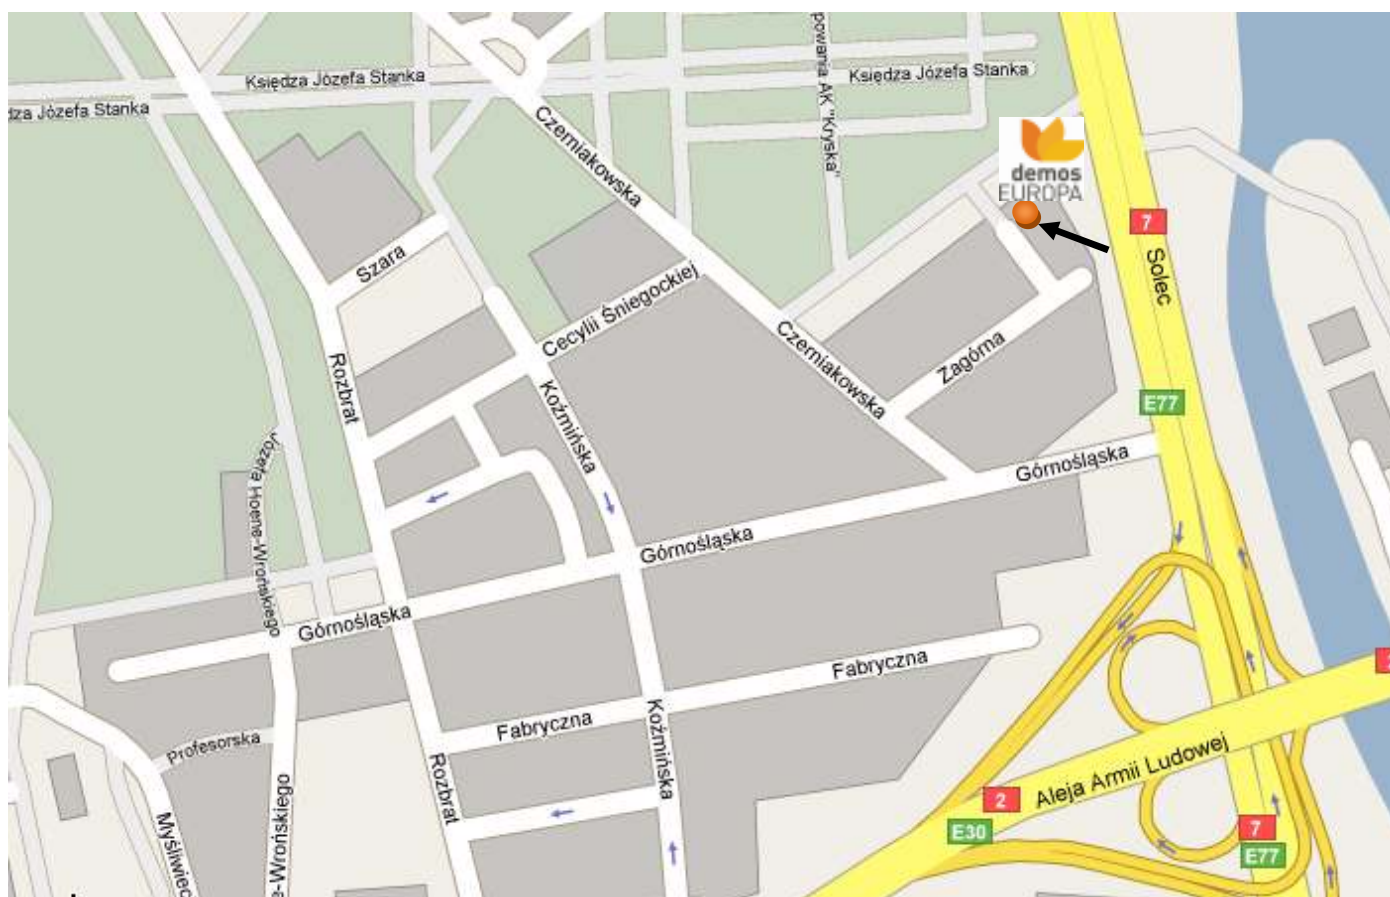

00-442 Warsaw, ul. Idźkowskiego 4/6

MAP

demosEUROPA - Centre for European Strategy

e: demoseuropa@demoseuropa.eu

w: www.demoseuropa.eu

t: +48 22 401 70 26

f: +48 22 401 70 29